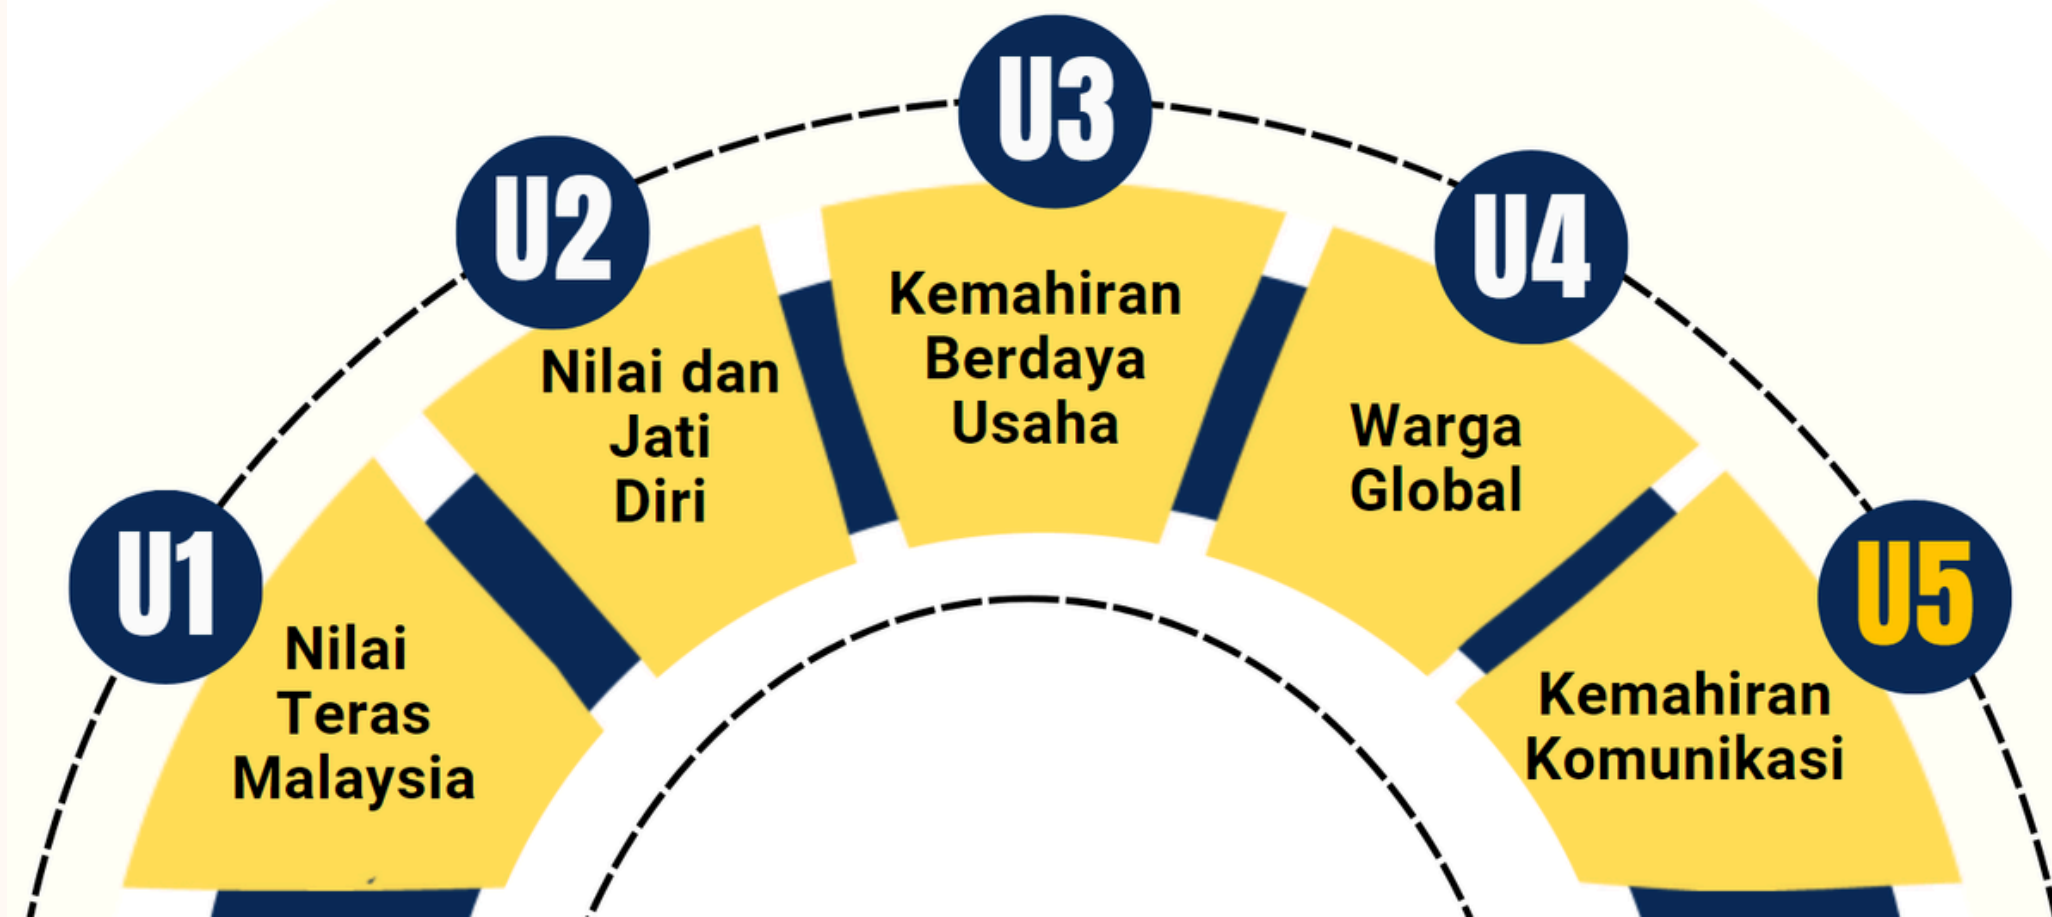

LIMA (5) KLUSTER