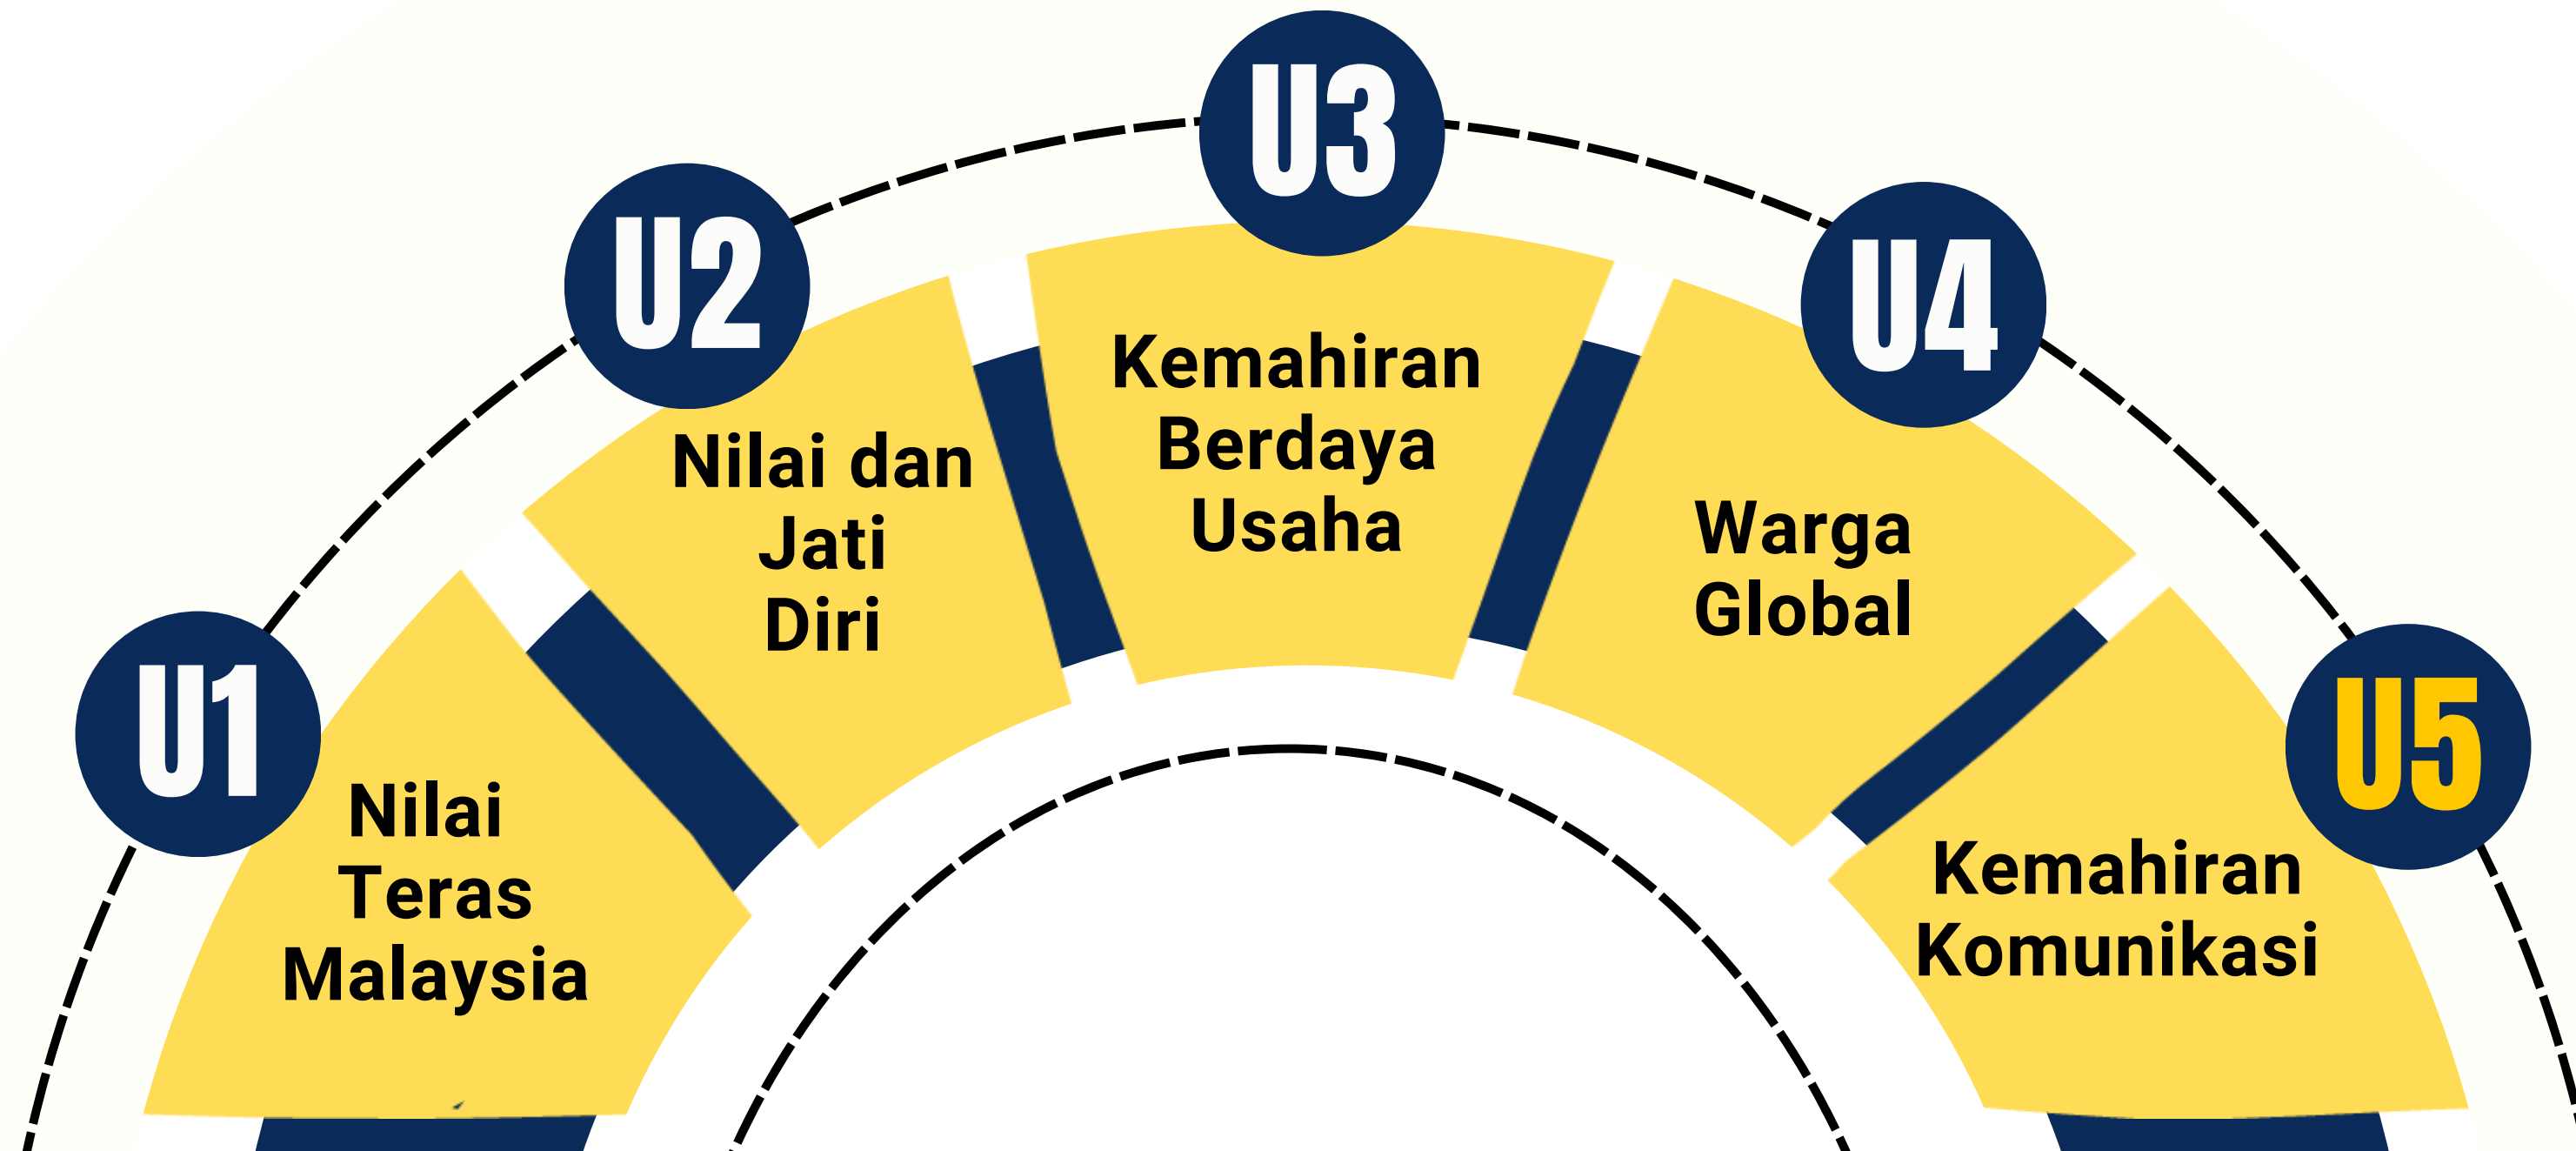

Kursus umum di institut pengajian tinggi terbahagi kepada

LIMA (5) KLUSTER

KURSUS UMUM UNIVERSITI

MPU (Mata Pelajaran Umum) atau Kursus Umum Universiti merupakan kursus yang telah digariskan oleh JPT KPT kepada setiap UA. Kursus yang wajib diambil oleh setiap pelajar Prasiswazah (Diploma & Sarjana Muda) untuk melengkapkan pengajian dan syarat cukup kredit

LIMA (5) KLUSTER

Struktur Kursus Umum Universiti

U1 - Nilai Teras Malaysia (Malaysia Core Value)	U2 - Nilai & Jati Diri (Value and Identity)	U3 - Kemahiran Berdaya Usaha (Enterprising Skills)	U4 - Warga Global (Global Citizen)	U5 - Kemahiran Komunikasi (Communication Skills)
4 KREDIT	2 KREDIT	2 KREDIT	2 KREDIT	6 KREDIT
<p>Pelajar Warganegara</p> <ul style="list-style-type: none"> ULRS1022 Falsafah dan Isu Semasa ULRS1182 Penghayatan Etika dan Peradaban <p>Pelajar Bukan Warganegara</p> <ul style="list-style-type: none"> ULRS1022 Falsafah dan Isu Semasa <p><i>Dan</i></p> <ul style="list-style-type: none"> UHLM1012 Bahasa Malaysia Komunikasi 2 	<p>ULRS1032 Integiti Dan Anti Rasuah (Integrity and Anti Corruption)</p>	<p>ULRS3032 Keusahawanan dan Inovasi (Entrepreneurship & Innovation)</p>	<p>ULRF2**2 Kursus Pembelajaran Servis & Penglibatan Komuniti (Service Learning & Community Engagement Courses)</p>	<ul style="list-style-type: none"> UHLB2122 Kemahiran Komunikasi Profesional 1 (Professional Communication Skills 1) <p>Dan</p> <ul style="list-style-type: none"> UHLB3132 Kemahiran Komunikasi Profesional (Professional Communication Skills 2) <p>Dan</p> <ul style="list-style-type: none"> UHLX 1122 Elektif Komunikasi Bahasa Asing (Foreign Language for Communication)